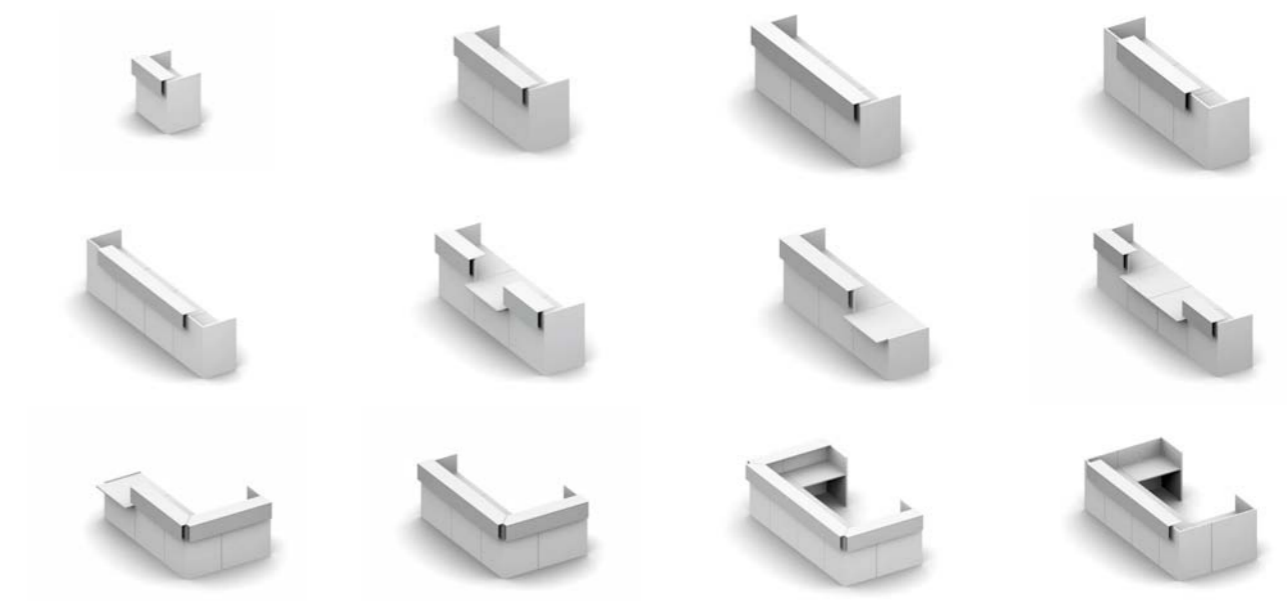

~

WELCOME AREA

Factory

~

Factory

Design Baldanzi e Novelli

La reception è l'ambiente che esprime per primo la personalità e l'immagine di un'azienda: con il suo rigoroso minimalismo, Factory comunica un'atmosfera di raffinata funzionalità. Linee pulite, superfici ampie e volumi di altezza diversa, accolgono i visitatori e soddisfano tutte le esigenze degli operatori. Prestigioso in vero Wengè, Ebano e Noce, piacevolmente essenziale in bianco, caldo e solare in noce, rovere chiaro e scuro, Factory può essere personalizzato con esclusive lampade a sospensione o integrate nel banco.

The reception is the first ambient expressing the personality and the image of a company: with its strict minimalism, Factory communicates an atmosphere of fine functionality. Clean lines, large surfaces and volumes of different heights, greet visitors and meet all the needs of the operators. Prestigious in real Wenge, Ebony and Walnut, pleasantly essential in white, warm and sunny in walnut, light and dark oak, Factory can be customized with unique hanging lamps or integrated into the desk.

L'accueil est le premier espace qui traduit la personnalité et l'image d'une entreprise: le minimalisme rigoureux de Factory exprime une atmosphère de fonctionnalité raffinée. Les lignes épurées, les grandes surfaces et les volumes de différentes hauteurs accueillent les visiteurs et répondent à toutes les exigences des opérateurs. Prestigieux en bois véritable de Wengé, Ébène et Noyer, agréablement sobre en blanc, chaleureux et solaire en noyer et en chêne clair et foncé, Factory peut être personnalisé avec d'exclusives lampes ou à suspension ou intégrées à la banque d'accueil.