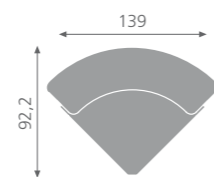

HELLO

Modulo curvo da 60° interno / 60° internally curved unit / module arrondi de 60° intérieur / inneugendes modul mit 60° rundung / módulo 60° interiormente curbado / внутренний модуль 60°

Modulo curvo da 90° interno / 90° internally curved unit / module arrondi de 90° intérieur / inneugendes modul mit 90° rundung / módulo 90° interiormente curbado / внутренний модуль 90°