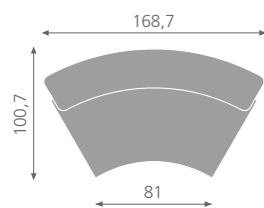

HELLO

Modulo curvo da 60° interno / 60° internally curved unit / module arrondi de 60° intérieur / inneugendes modul mit 60° rundung / módulo 60° interiormente curbado / внутренний модуль 60°

Modulo curvo da 90° interno / 90° internally curved unit / module arrondi de 90° intérieur / inneugendes modul mit 90° rundung / módulo 90° interiormente curbado / внутренний модуль 90°