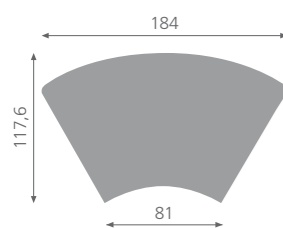

Modulo colloquio da 60° / 60° conversation unit / réception module 60° courbe / 60° besprechungsmodul / módulo conversación 60° / внутренний модуль (низкий) 60°