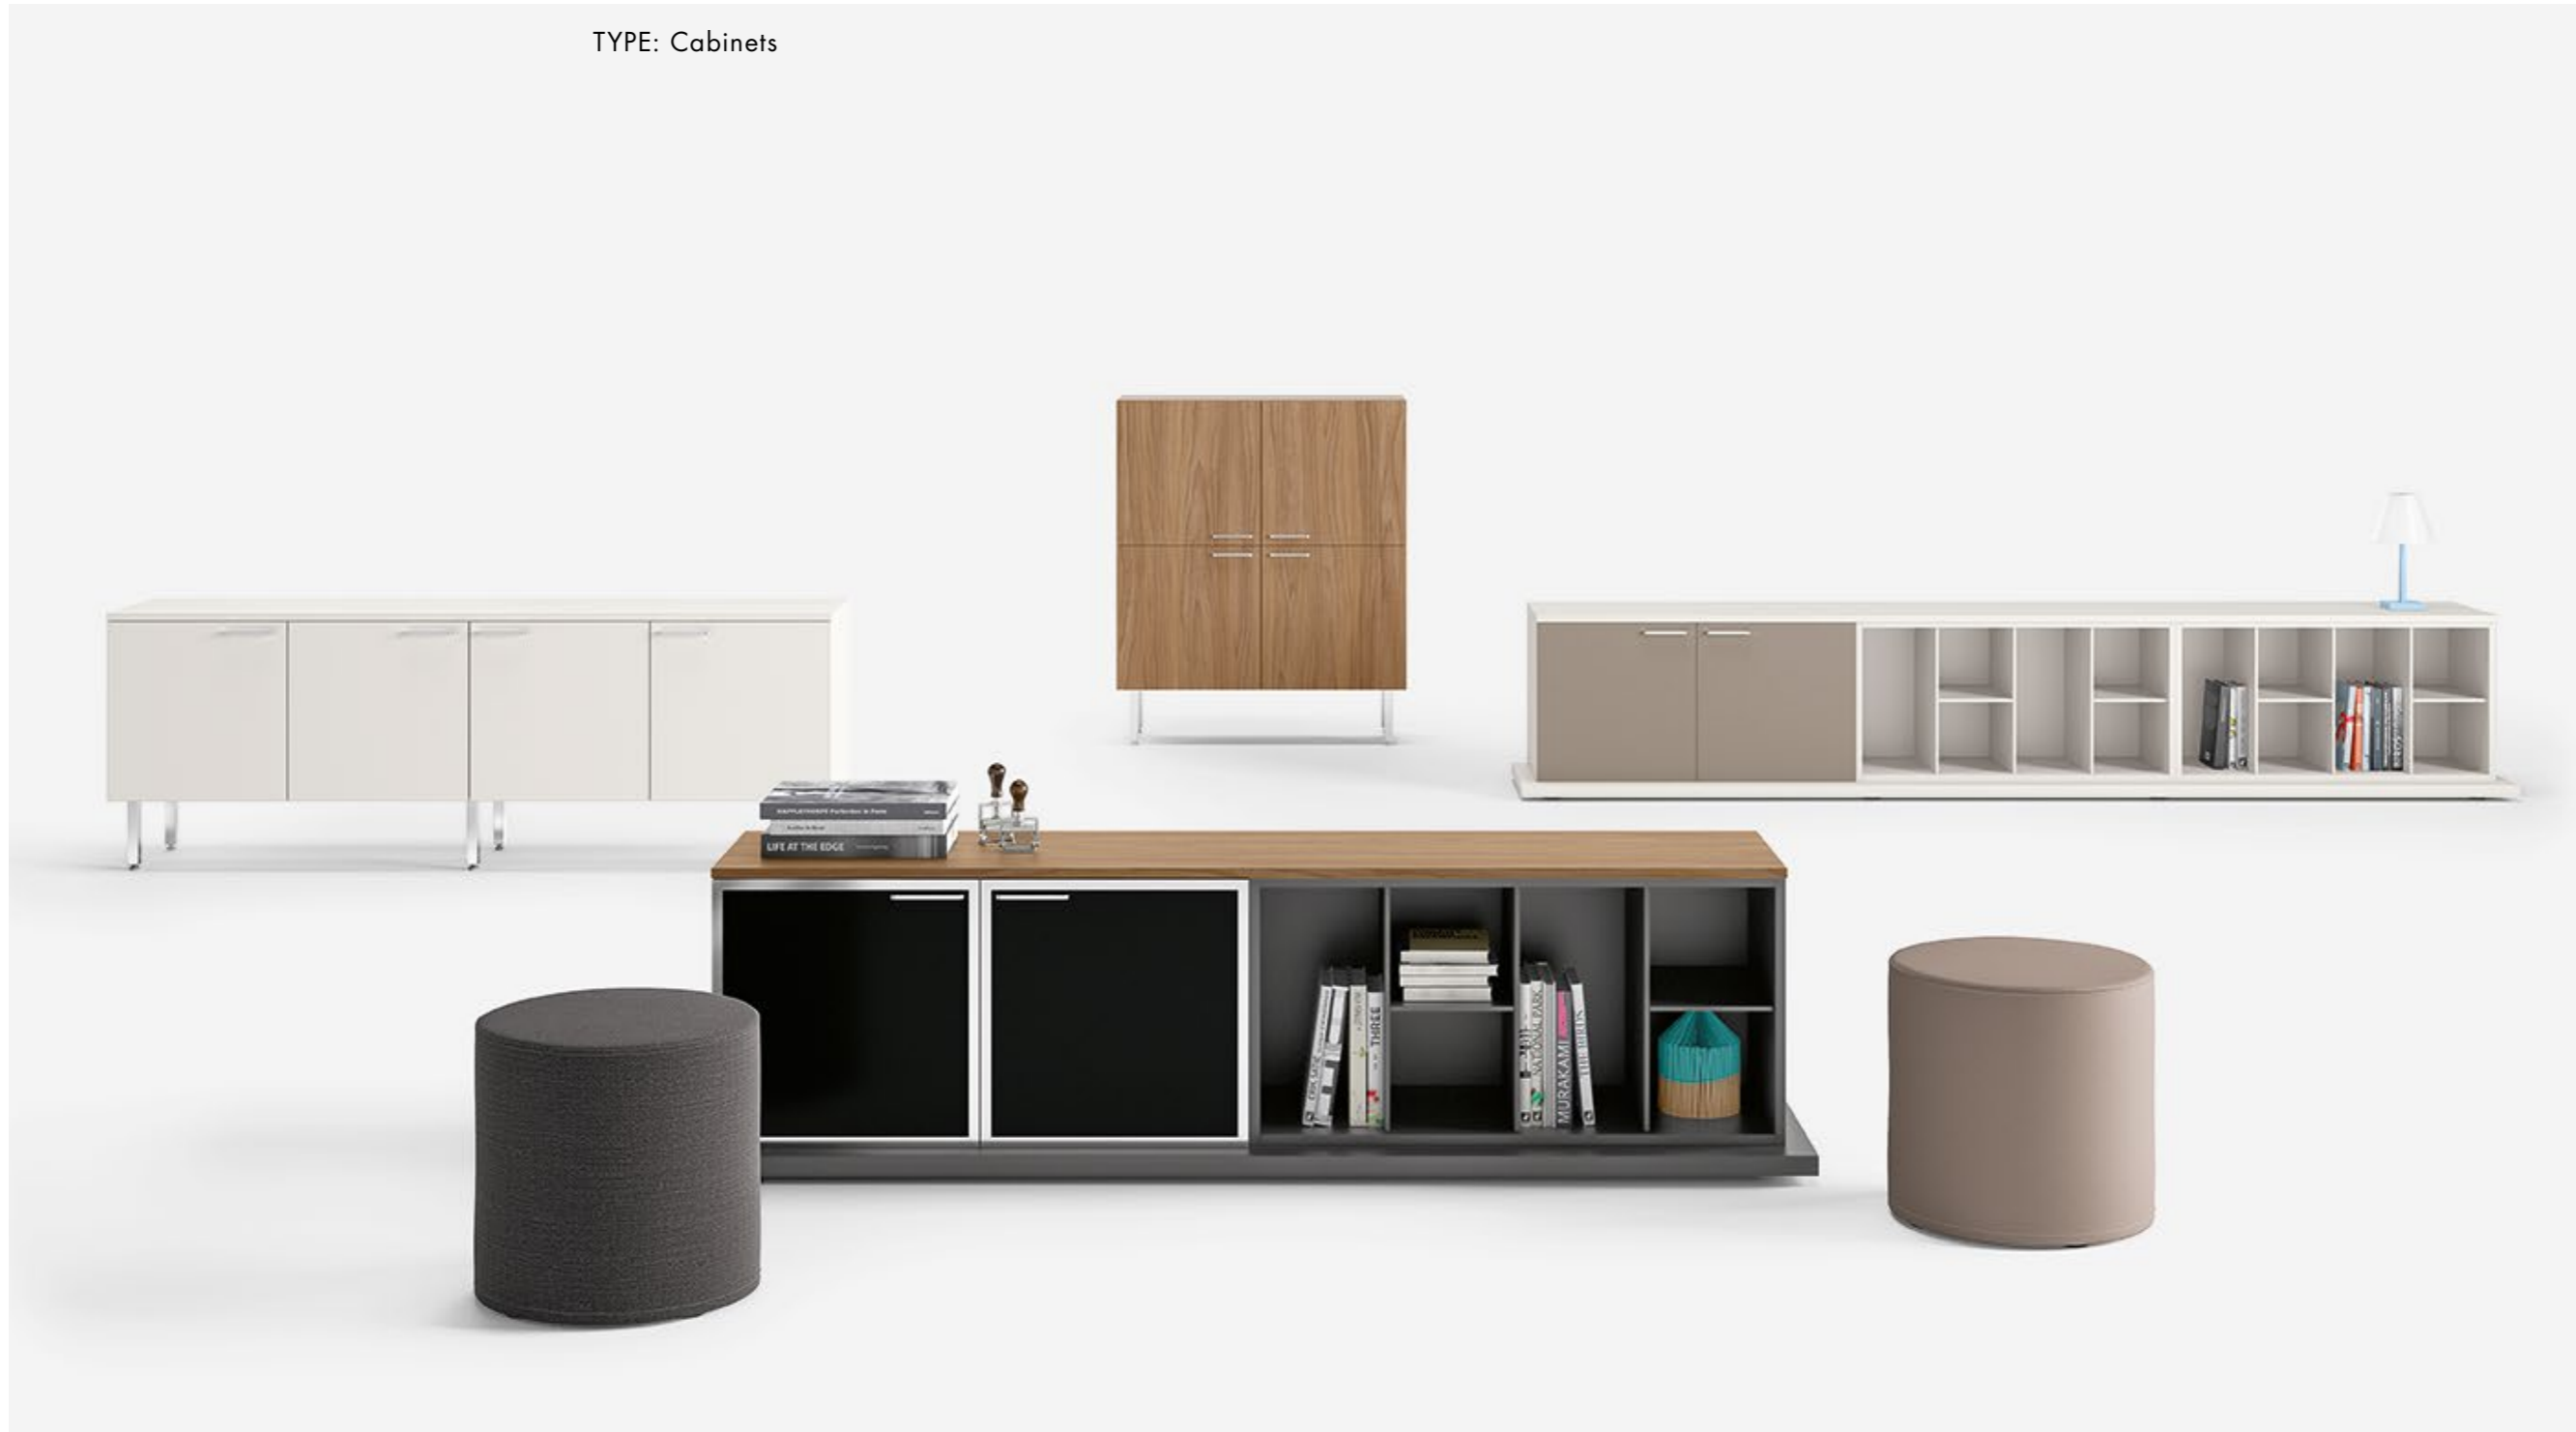

TYPE: Cabinets

IT · L'estrema dinamicità parte dall'installazione infatti i moduli possono essere accostati a muro o centro stanza grazie a una schiena di rifinitura. La modularità garantisce la progettazione di composizioni vicine alle proprie necessità, moderne e smart.

EN · The dynamic nature has its origins in the setup: the modules can be placed either against the wall or at the centre of the room, thanks to an apposite finishing back. It is the modularity that guarantees the creation of smart compositions, able to meet every need.

FR · La modularité garantit la conception de compositions au plus près des besoins. En effet, les modules peuvent être combinés avec le mur ou posés au milieu de la pièce grâce à un dos de finition.

DE · Der Dynamik beginnt bei der Installation an. Die Module können dank einer passenden Rückseite an der Wand oder in der Mitte des Raums platziert werden. Die Modularität garantiert das Design von Kompositionen, die modern und intelligent Ihren Bedürfnissen erfüllen können.

ES · Su naturaleza modular hace de Dado una colección dinámica: sus muebles modulares pueden colgarse en la pared o ponerse en el centro de la sala. Es un sistema que se adapta a diferentes necesidades, moderno e inteligente.

RU · Исключительный динамизм начинается с установки и модули могут быть размещены в стене или в середине комнаты благодаря стенке. Модульность гарантирует дизайн композиций, соответствующий ожиданиям.