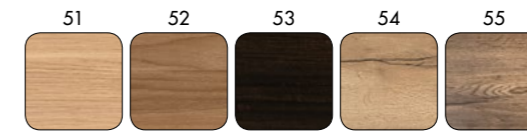

W 495 / 600
D 120 / 165 – H 74

W 240
D 120 – H 74

W 320
D 120 – H 74

W 480
D 120 – H 74

W 640
D 120 – H 74

Finiture, Finishes, Finitions, Ausführungen, Acabados, Отделки

Piani legno
Wooden tops
Plateaux bois
Holzböden
Sobre madera
Деревянные поверхности

Piani melaminico
Melamine tops
Plateaux mélamine
Melaminbeschichtete Platten
Sobre melamina
Поверхности с меламиновым покрытием

Piani vetro
Glass tops
Plateau en verre
Glasplatten
Sobre cristal
Поверхности из стекла