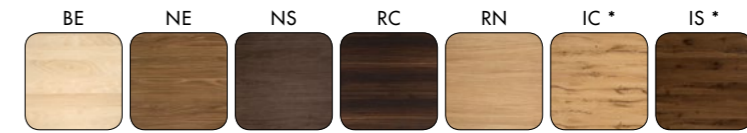

W 495 / 600
D 120 / 165 – H 74

W 240
D 120 – H 74

W 320
D 120 – H 74

W 480
D 120 – H 74

W 640
D 120 – H 74

Finiture, Finishes, Finitions, Ausführungen, Acabados, Отделки

Piani legno
Wooden tops
Plateaux bois
Holzböden
Sobre madera
Деревянные поверхности

Piani melaminico
Melamine tops
Plateaux mélamine
Melaminbeschichtete Platten
Sobre melamina
Поверхности с меламиновым покрытием

Piani vetro
Glass tops
Plateau en verre
Glasplatten
Sobre cristal
Поверхности из стекла