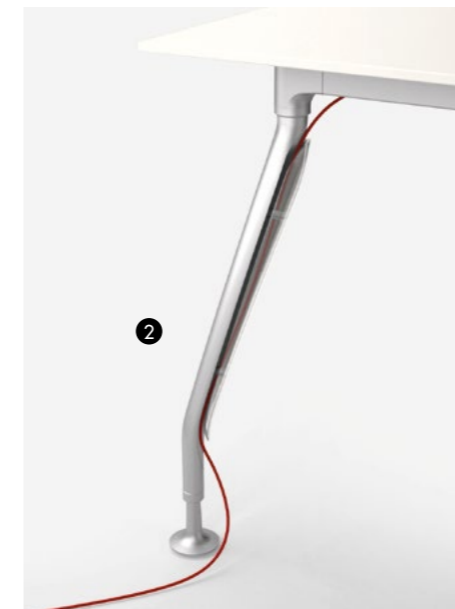

TYPE: Meeting (h. 74 cm)

TYPE: Desk (h. 74 cm)

- 1 IT *Modesty panel*
- EN *Modesty panel*
- FR *Voile de fond*
- DE *Frontblende*
- ES *Faldon*
- RU *Передняя панель*

- 2 IT *Dettaglio gamba con passacavi*
- EN *Leg detail with cable raceway*
- FR *Détail pied avec carter passage câbles*
- DE *Detail des Beines mit Kabeltülle*
- ES *Detalle pata con pasacable*
- RU *Кабел – канал*