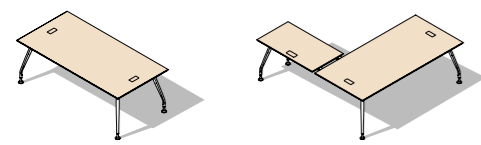

Desk

W 200
D 100 – H 74

W 200
D 200 – H 74