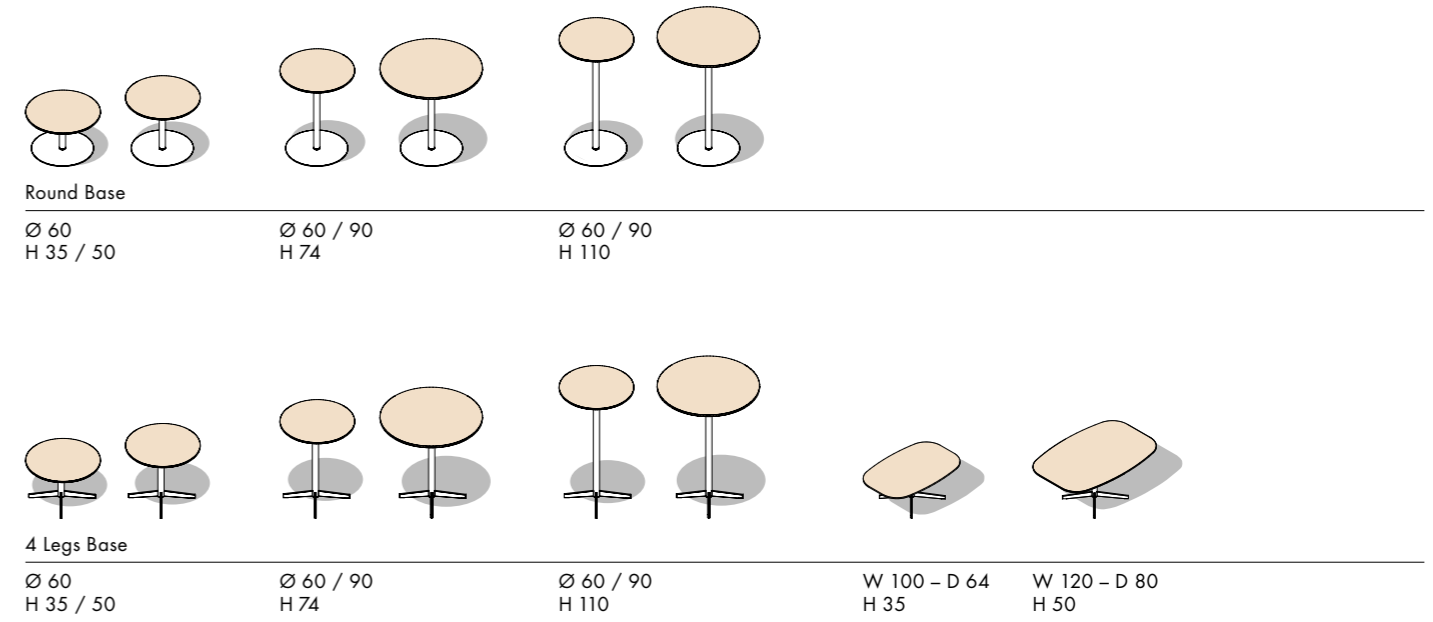

TYPE: Coffee tables (h. 35 cm)

TYPE: Tables (h. 74 / 110 cm)

Finiture, Finishes, Finitions, Ausführungen, Acabados, Отделки

Piani melaminico  
Melamine tops  
Plateaux mélamine  
Melaminbeschichtete Platten  
Sobre melamina  
Поверхности с меламиновым покрытием