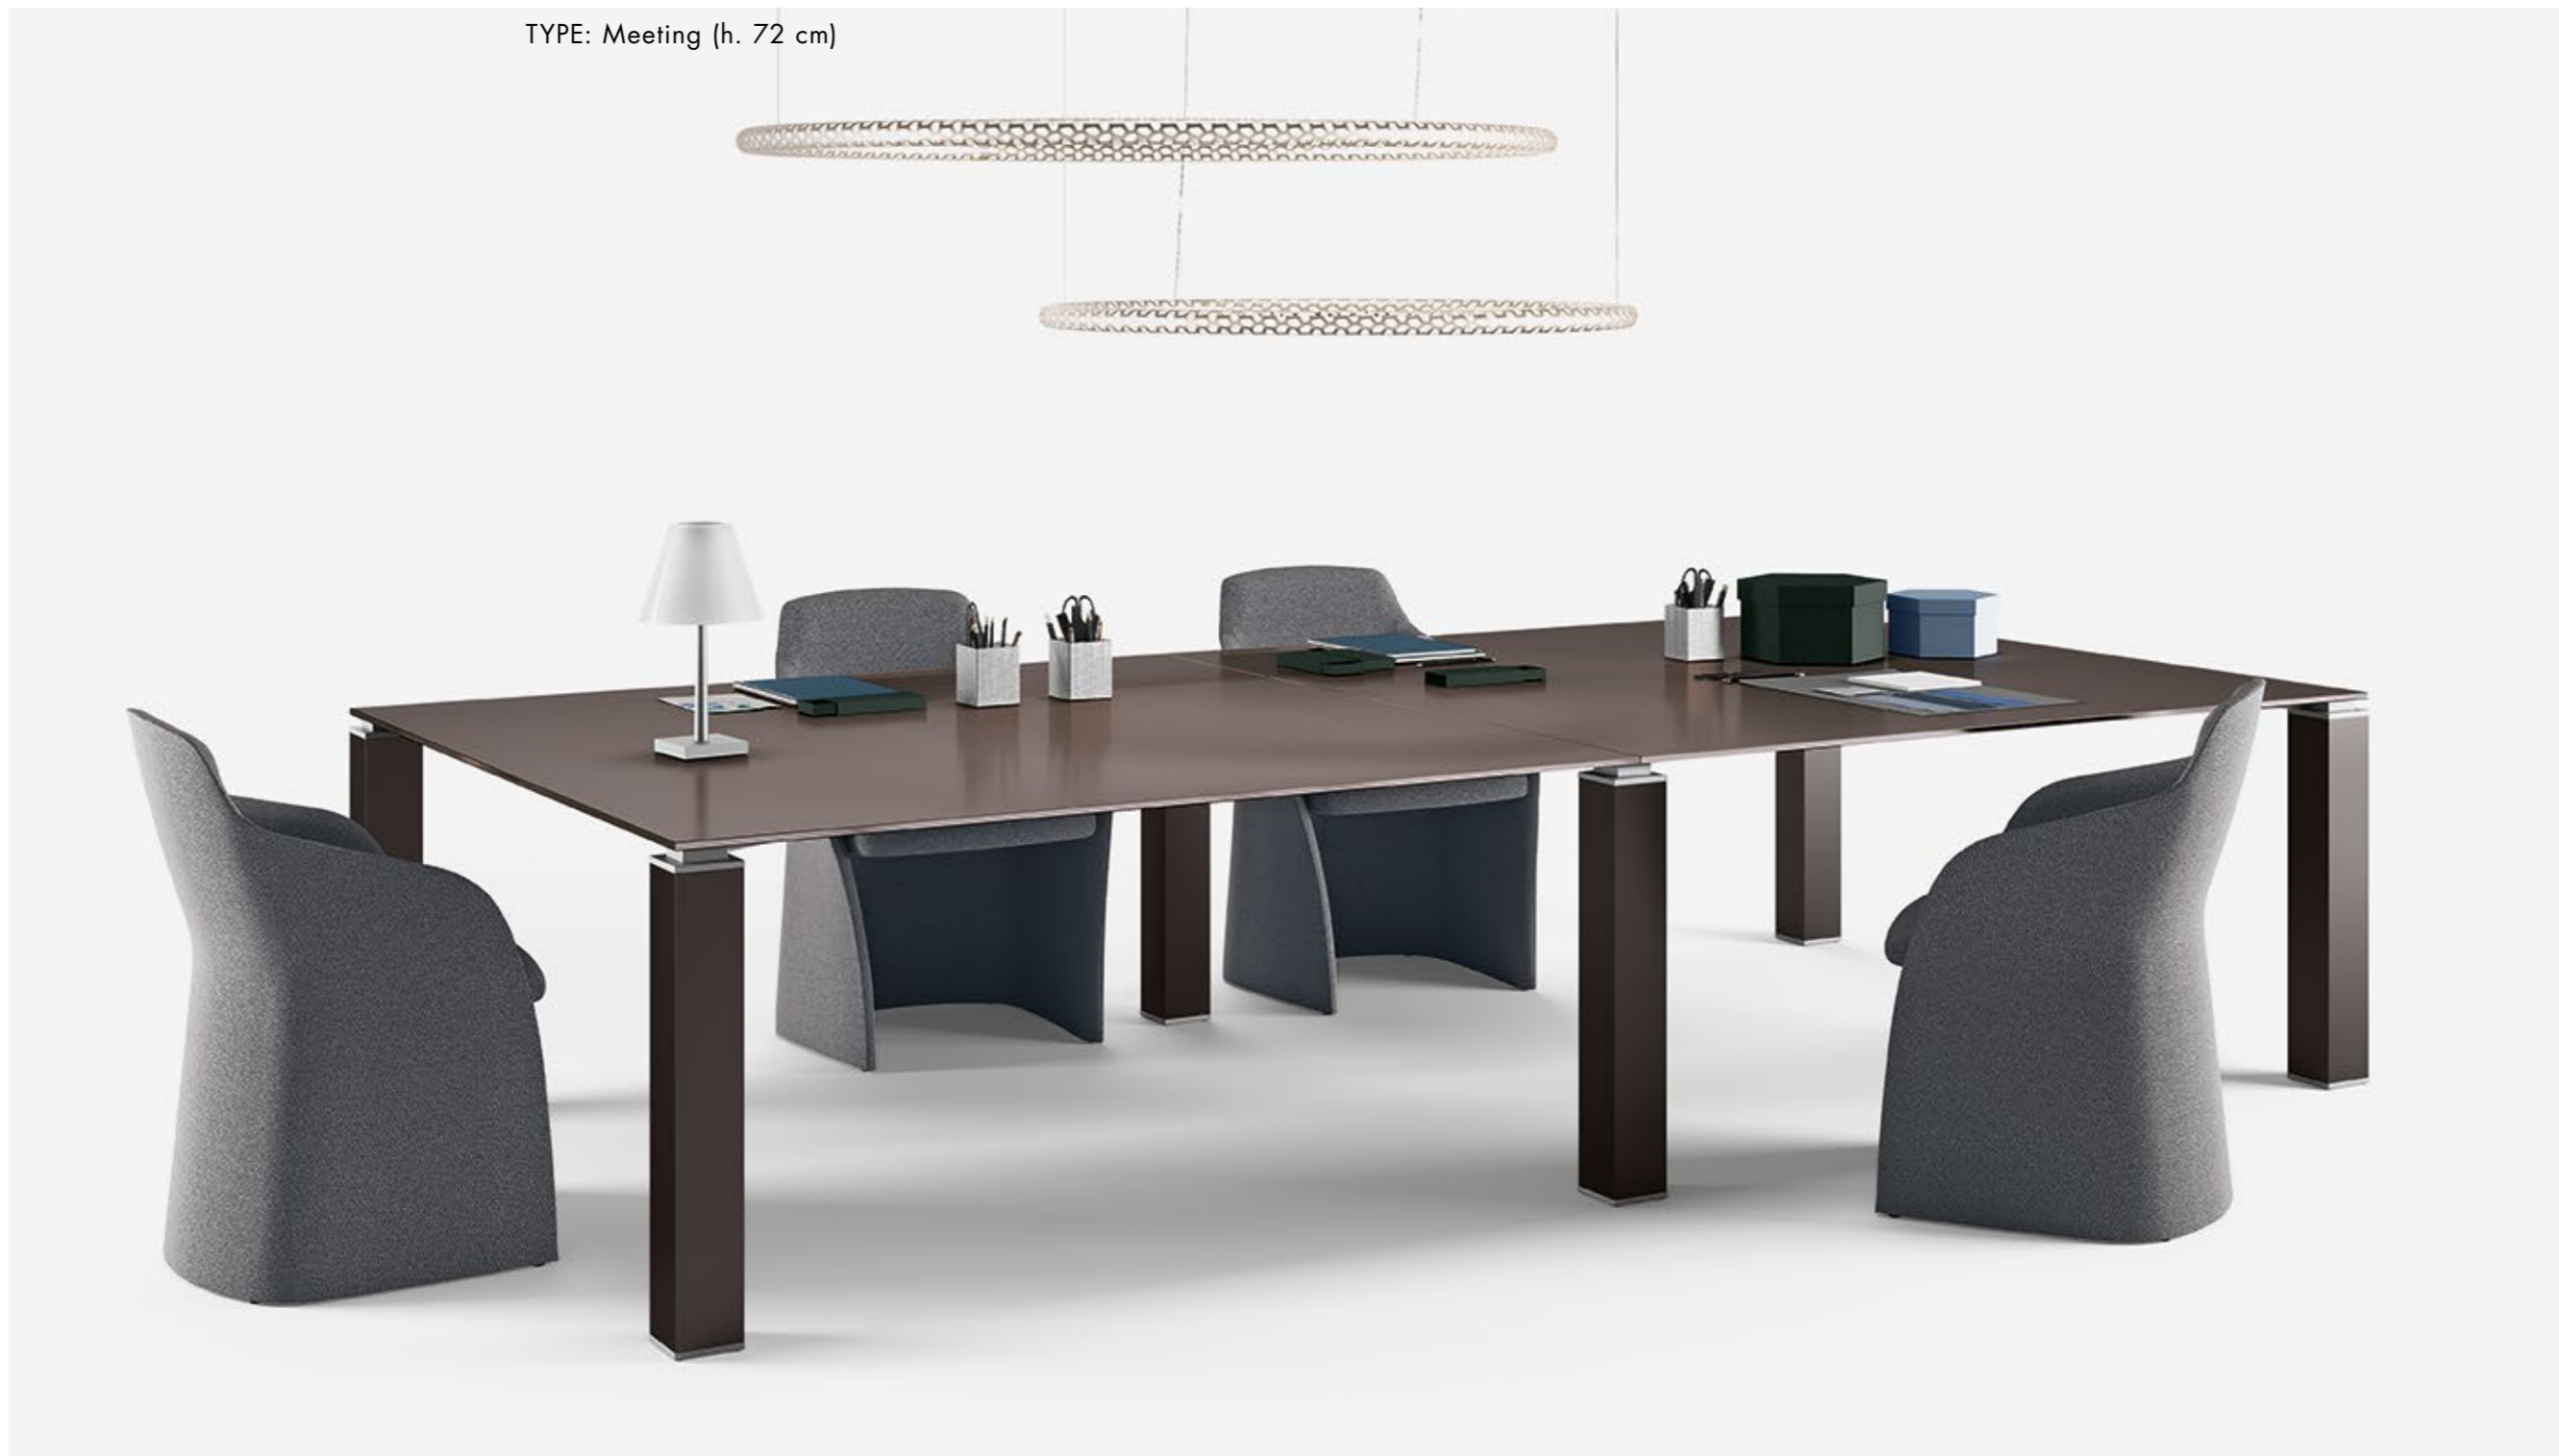

DE · Der einfache Aspekt der Geschäftsstelle von Tao ist das Ergebnis eines hochrangigen Projekts, um den Charme quadratischer Formen und fließender Linien wieder zu entdecken. Die Furnier-, Melamin- oder Glasplatte wird von vier Metallbeinen gehalten, die dem Gegenstand sichtbare Festigkeit verleihen.

ES · La simplicidad es el resultado de un proyecto de alto nivel cuyo objetivo es eliminar adornos y elementos secundarios para redescubrir el encanto de las formas cuadradas y las líneas puras. La superficie en madera, melamina o cristal reposa sobre cuatro patas de metal que dan solidez y resistencia.

Sinetica

Type: Desk (h. 74 cm)

TYPE: Meeting (h. 72 cm)

IT - Le caratteristiche gambe squadrate sostengono un piano da lavoro in legno, vetro o melaminico, per una composizione di design che si inserisce all'interno di uffici e studi in maniera discreta, senza compromettere l'equilibrio dell'arredo.

ES - Las características patas cuadradas de la línea Tao sostienen una zona de trabajo de madera, cristal o melamina, creando así una composición de diseño que se integra de forma discreta en la oficina, y no comprometen el equilibrio de la decoración.