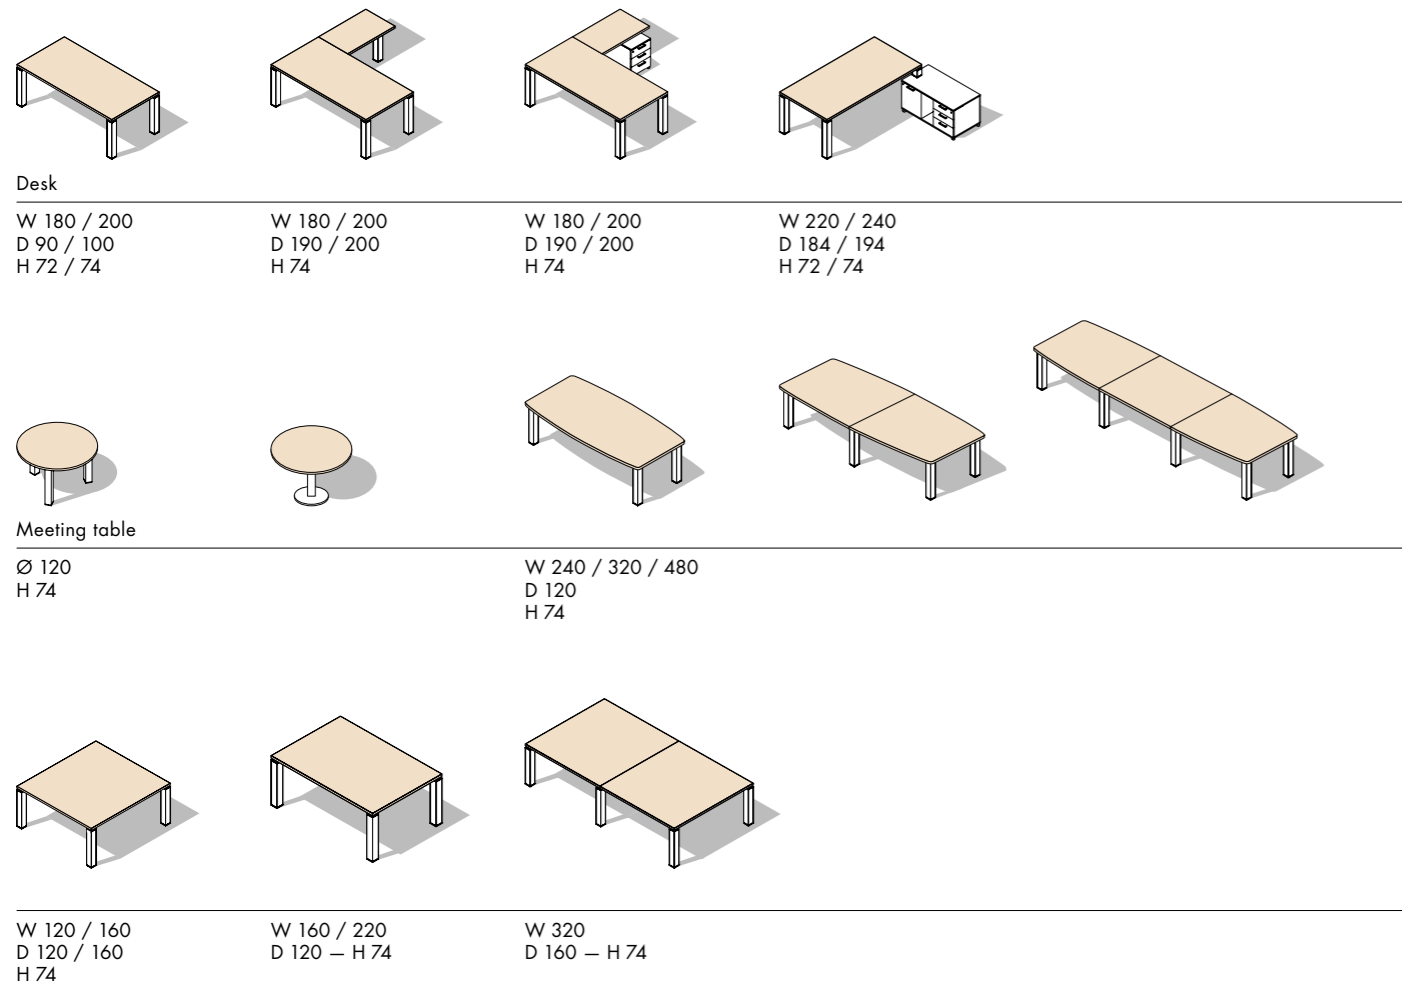

Finiture, Finishes, Finitions, Ausführungen, Acabados, Отделки

Piani legno Wooden tops Plateaux bois Holzböden Sobre madera Деревянные поверхности	BE NE NS RC RN IC * IS *
Piani melaminico Melamine tops Plateaux mélamine Melaminbeschichtete Platten Sobre melamina Поверхности с меламиновым покрытием	51 52 53
Piani vetro Glass tops Plateau en verre Glasplatten Sobre cristal Поверхности из стекла	00 02 42
Modesty panel melaminico Melamine modesty panel Voile de fond en melamine Frontblende aus Melamin Faldon en melamina Передняя панель с меламиновым покрытием	51 52 53
Modesty panel metallo Metal modesty panel Voile de fond en metal Frontblende aus Metal Faldon en metal Передняя панель с матовой лаковой поверхностью	02 47
Modesty panel legno Wooden modesty panel Voile de fond en ebeneristerie Frontblende aus Furnier Faldon en madera Деревянная передняя панель	BE NE NS RC RN IC * IS *
Gambe metallo Metal legs Pied métal Metallbeine Patas de metal Металлические ножки	02 36 42 47
Cassettiera melaminico Melamine drawers Caisson mélamine Melaminbeschichtete Kommode Cajonera en melamina Комод с меламиновым покрытием	02 51 52 53
Maniglie metallo Metal handles Poignées métal Metallgriffe Tiradores en metal Металлические ручки	36 47

*upon request