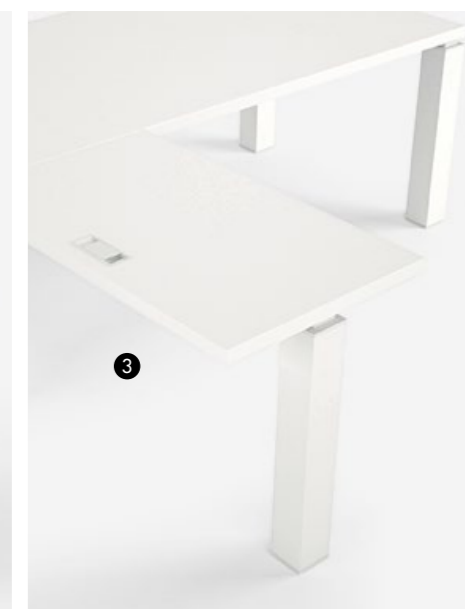

3	IT	Sistema dattilo
	EN	Return system
	FR	Retour
	DE	Ansatztisch
	ES	Ala
	RU	Система тумбочек