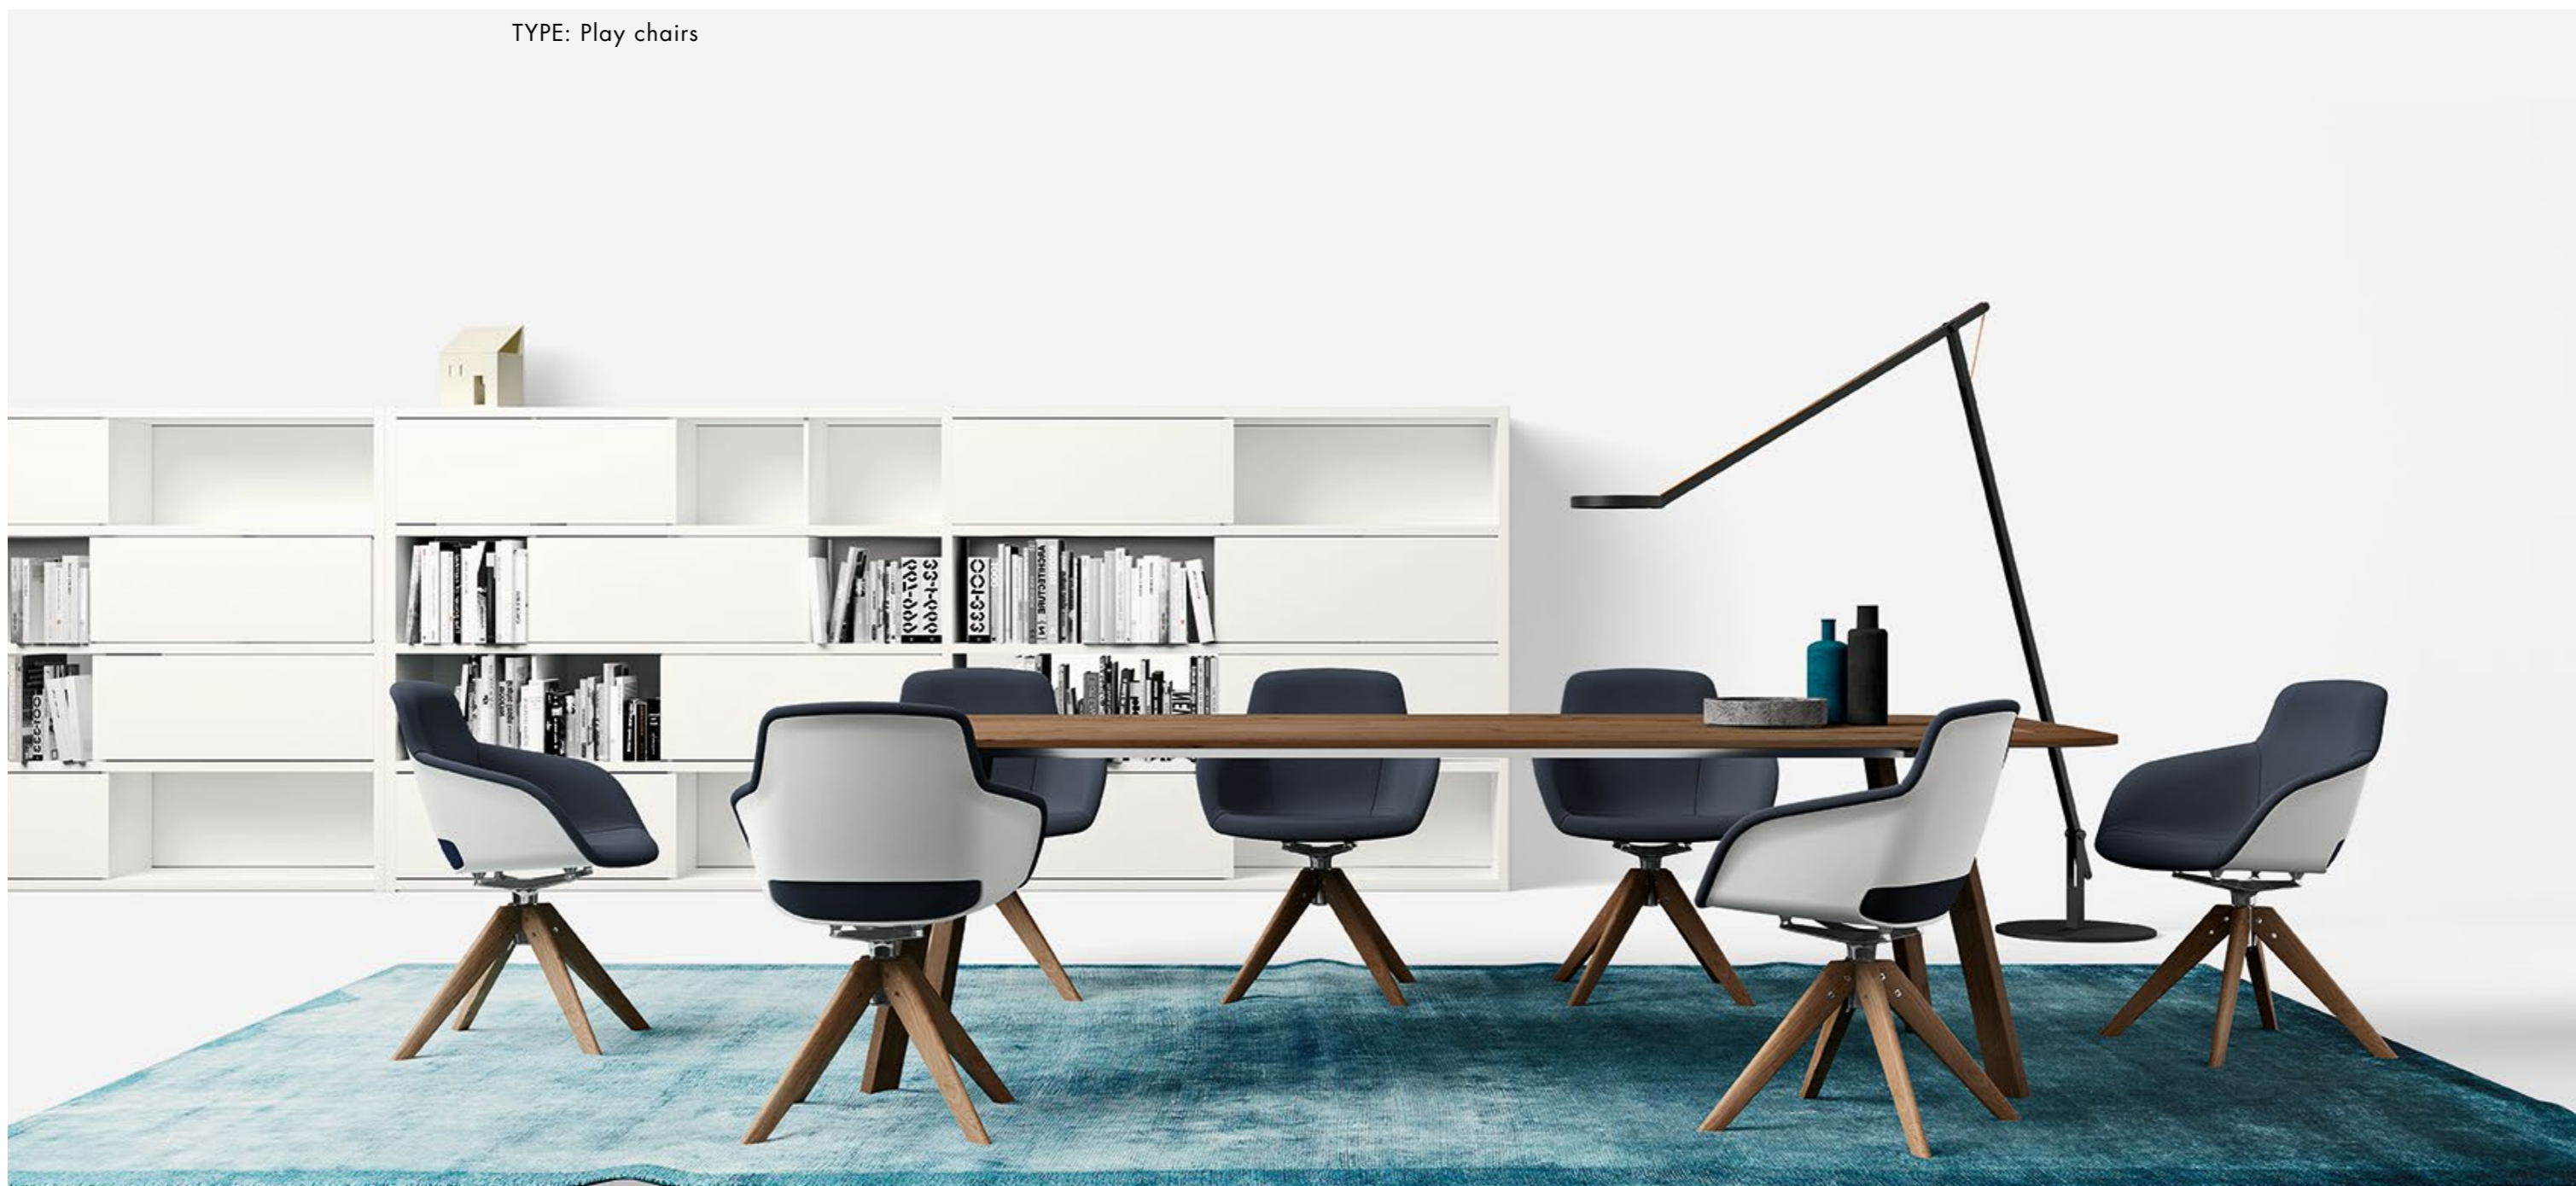

EN · Combining the shell with the several available basis, it is possible to obtain a variety of items. Playing with a wide selection of colors, coatings and accessories, Captain Play turns into an ideal solution for every environment: at home, in the contract, in the office, in public areas, outdoors.

FR · Il est possible de combiner l'assise à différents types de pieds offrant ainsi des solutions pratiquement illimitées. Jouant avec un large choix de couleurs, revêtements et accessoires, Captain Play réponds à tous les besoins de la maison, du bureau, des espaces informels, publics et extérieurs.

DE · Kombiniert man die Schale mit den verschiedenen verfügbaren Grundlagen, ist es möglich, eine Vielzahl von Artikeln zu erhalten. Captain Play spielt mit einer großen Auswahl an Farben, Beschichtungen und Zubehör und wird zu einer idealen Lösung für jede Umgebung.

ES · La combinación con las diferentes bases permite crear una infinidad de resultados. La amplia selección de colores, tapizados y accesorios de Captain Play permite cubrir cualquier necesidad en casa, en la oficina, en espacios públicos y en exteriores.

RU · Комбинируя корпус с несколькими типами оснований, практически нет предела получаемым решениям. Играя с широким выбором цветов, покрытий и аксессуаров, Captain Play решает любые задачи дома, на работе, в офисе, в коллективе и на открытом воздухе.

TYPE: Play chairs